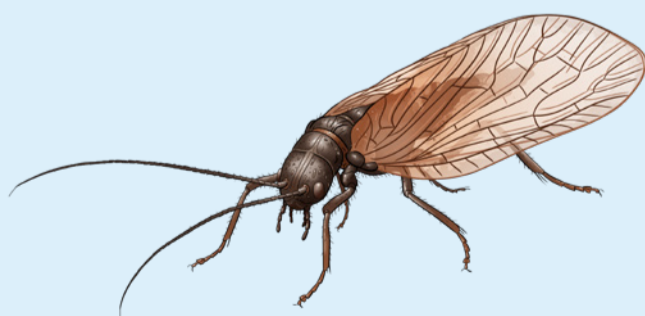

# Krible Krable

Dyr du kan finde i luften

Honningbi

Gammaugle

Dagpåfugleøje

Bedeguargalhveps

Kæmpe  
stankelben

Almindelig  
gedehams

Skovmyg

Almindelig  
guldøje

Dobbeltbåndet  
svirreflue

Almindelig  
dovenflue

Grøn  
mosaikgoldsmed

Mørk jordhumle