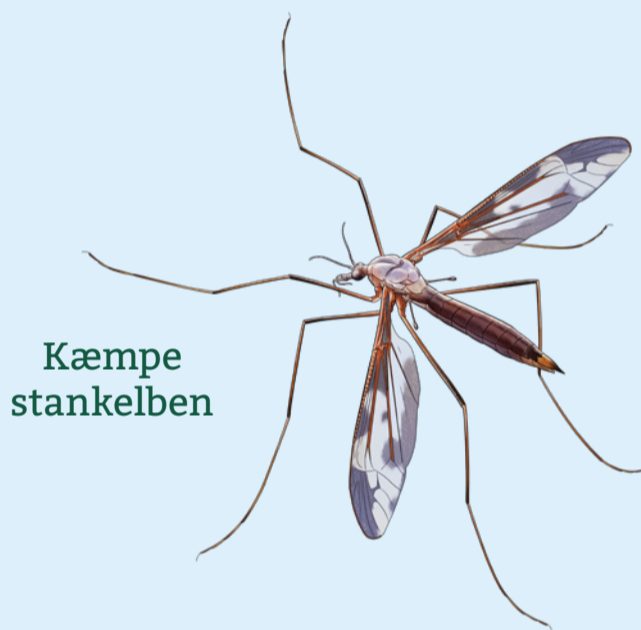

# Krible Krable

Dyr du kan finde i luften

Honningbi

Gammaugle

Dagpåfugleøje

Bedeguargalhveps

Kæmpe  
stankelben

Almindelig  
gedehams

Skovmyg

Almindelig  
guldøje

Dobbeltbåndet  
svirreflue

Almindelig  
dovenflue

Grøn  
mosaikgoldsmed

Mørk jordhumle