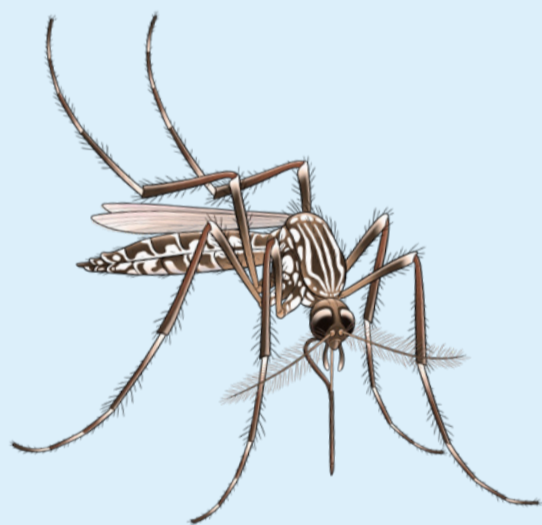

# Krible Krable

Dyr du kan finde i luften

Honningbi

Gammaugle

Dagpåfugleøje

Bedeguargalhveps

Kæmpe  
stankelben

Almindelig  
gedehams

Skovmyg

Almindelig  
guldøje

Dobbeltbåndet  
svirreflue

Almindelig  
dovenflue

Grøn  
mosaikgoldsmed

Mørk jordhumle