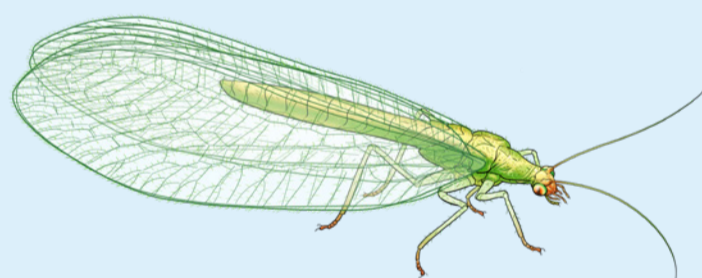

# Krible Krable

Dyr du kan finde i luften

Honningbi

Gammaugle

Dagpåfugleøje

Bedeguargalhveps

Kæmpe  
stankelben

Almindelig  
gedehams

Skovmyg

Almindelig  
guldøje

Dobbeltbåndet  
svirreflue

Almindelig  
dovenflue

Grøn  
mosaikgoldsmed

Mørk jordhumle