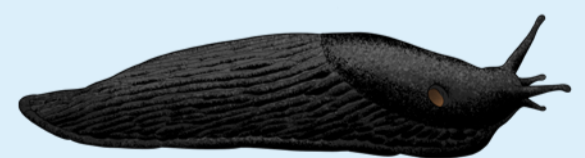

Krible Krable

Dyr du kan finde på land

Grøn frø

Grå bænkebidder

Korsedderkop

Vinbjergsnegl

Skovjæger

Skolopender

Stor regnorm

Stor
bånd-tusindben

Orange
vægmejer

Skrubtudse

Skovflåt

Sort skovsnegl