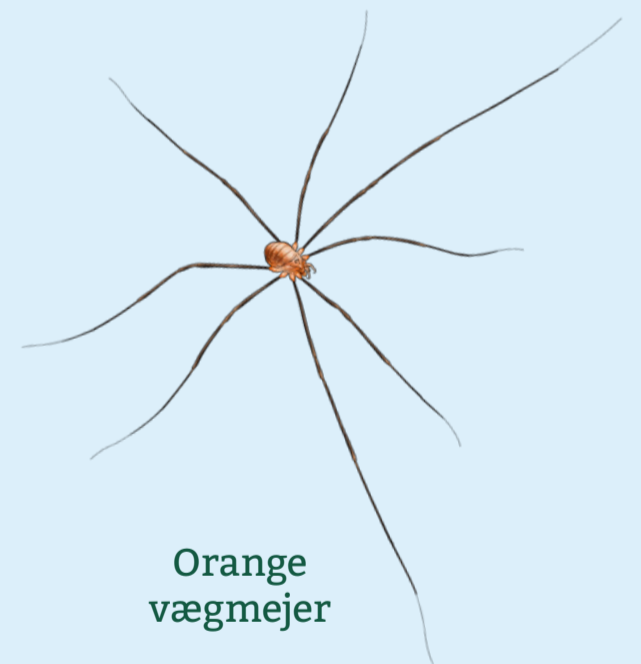

Krible Krable

Dyr du kan finde på land

Grøn frø

Grå bænkebidder

Korsedderkop

Vinbjergsnegl

Skovjæger

Skolopender

Stor regnorm

Stor
bånd-tusindben

Orange
vægmejer

Skrubtudse

Skovflåt

Sort skovsnegl