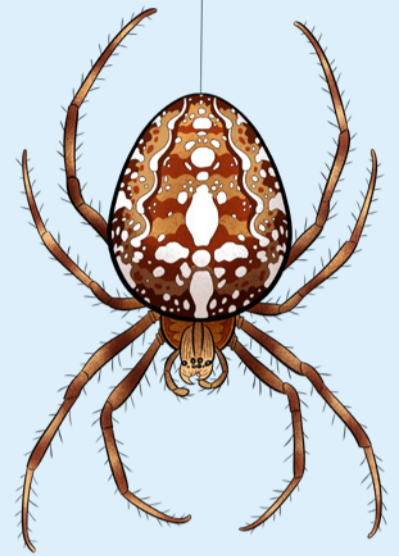

Krible Krable

Dyr du kan finde på land

Grøn frø

Grå bænkebidder

Korsedderkop

Vinbjergsnegl

Skovjæger

Skolopender

Stor regnorm

Stor
bånd-tusindben

Orange
vægmejer

Skrubtudse

Skovflåt

Sort skovsnegl