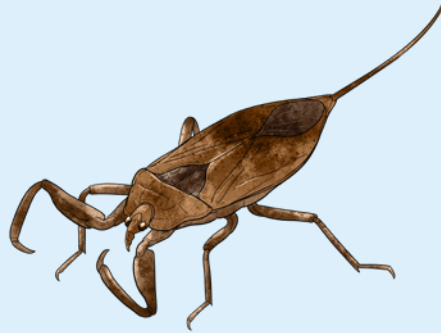

Krible Krable

Dyr du kan finde i ferskvand

Almindelig rygsvømmer

Skorpiontæge

Hesteigle

Stor vandkalvelarve

Ferskvandstangloppe

Stor bugsvømmer

Vandbænkebider

Butsnudet frø

Almindelig skøjtøløber

Lille vandsalamander

Almindelig vandnymfe-nymfe

Vandrøver