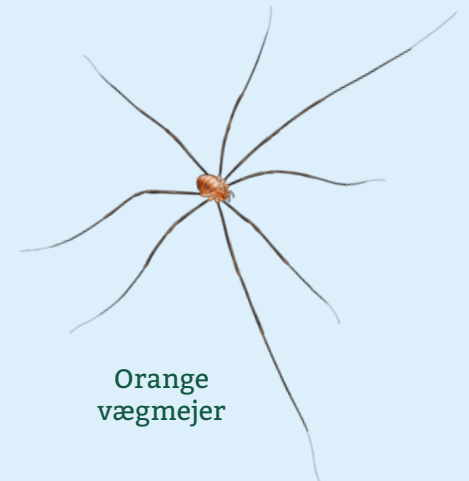

Krible Krable

Dyr du kan finde på land

Grøn frø

Grå bænkebidder

Korsedderkop

Vinbjergsnegl

Skovjæger

Skolopender

Stor regnorm

Stor
bånd-tusindben

Orange
vægmejer

Skrubtudse

Skovflåt

Sort skovsnegl